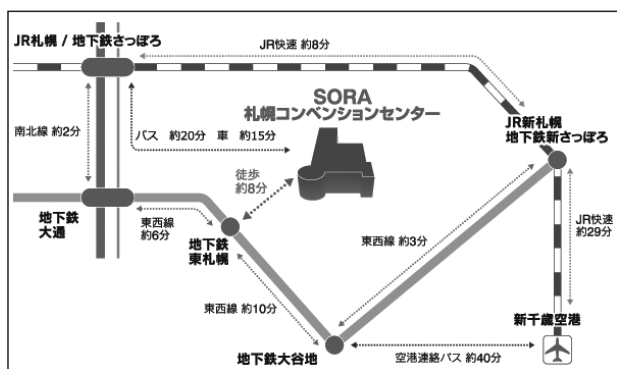

会場へのアクセス

札幌コンベンションセンター

〒003-0006 札幌市白石区東札幌 6条1丁目1-1 TEL : 011-817-1010

<https://www.sora-scc.jp/>

JR札幌 / 地下鉄さっぽろ駅からのアクセス (約23分)

地下鉄さっぽろ駅より南北線真駒内方面乗車
大通駅下車、東西線新さっぽろ方面乗り換え
東札幌駅で下車、徒歩約8分

JR新札幌 / 地下鉄新さっぽろ駅からのアクセス (約21分)

地下鉄新さっぽろ駅より東西線宮の沢方面乗車
東札幌駅で下車、徒歩約8分

新千歳空港からのアクセス (約60分)

新千歳空港駅より JR札幌方面乗車
新札幌駅で下車、地下鉄新さっぽろ駅より東西線宮の沢方面乗車
東札幌駅で下車、徒歩約8分