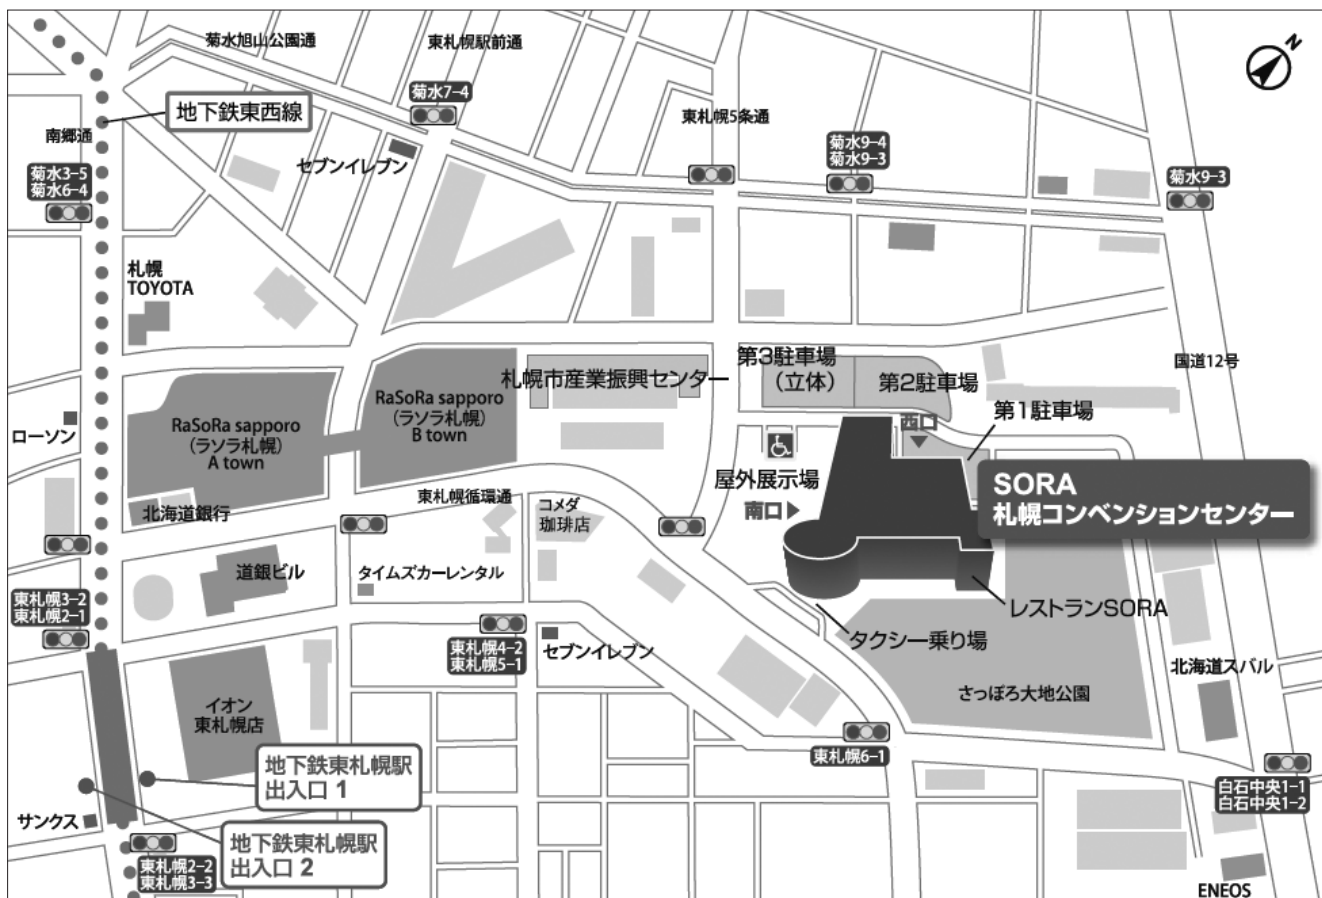

会場へのアクセス

札幌コンベンションセンター

〒003-0006 札幌市白石区東札幌 6条1丁目1-1 TEL : 011-817-1010

<https://www.sora-scc.jp/>

JR札幌 / 地下鉄さっぽろ駅からのアクセス (約23分)

地下鉄さっぽろ駅より南北線真駒内方面乗車
大通駅下車、東西線新さっぽろ方面乗り換え
東札幌駅で下車、徒歩約8分

JR新札幌 / 地下鉄新さっぽろ駅からのアクセス (約21分)

地下鉄新さっぽろ駅より東西線宮の沢方面乗車
東札幌駅で下車、徒歩約8分

新千歳空港からのアクセス (約60分)

新千歳空港駅より JR札幌方面乗車
新札幌駅で下車、地下鉄新さっぽろ駅より東西線宮の沢方面乗車
東札幌駅で下車、徒歩約8分